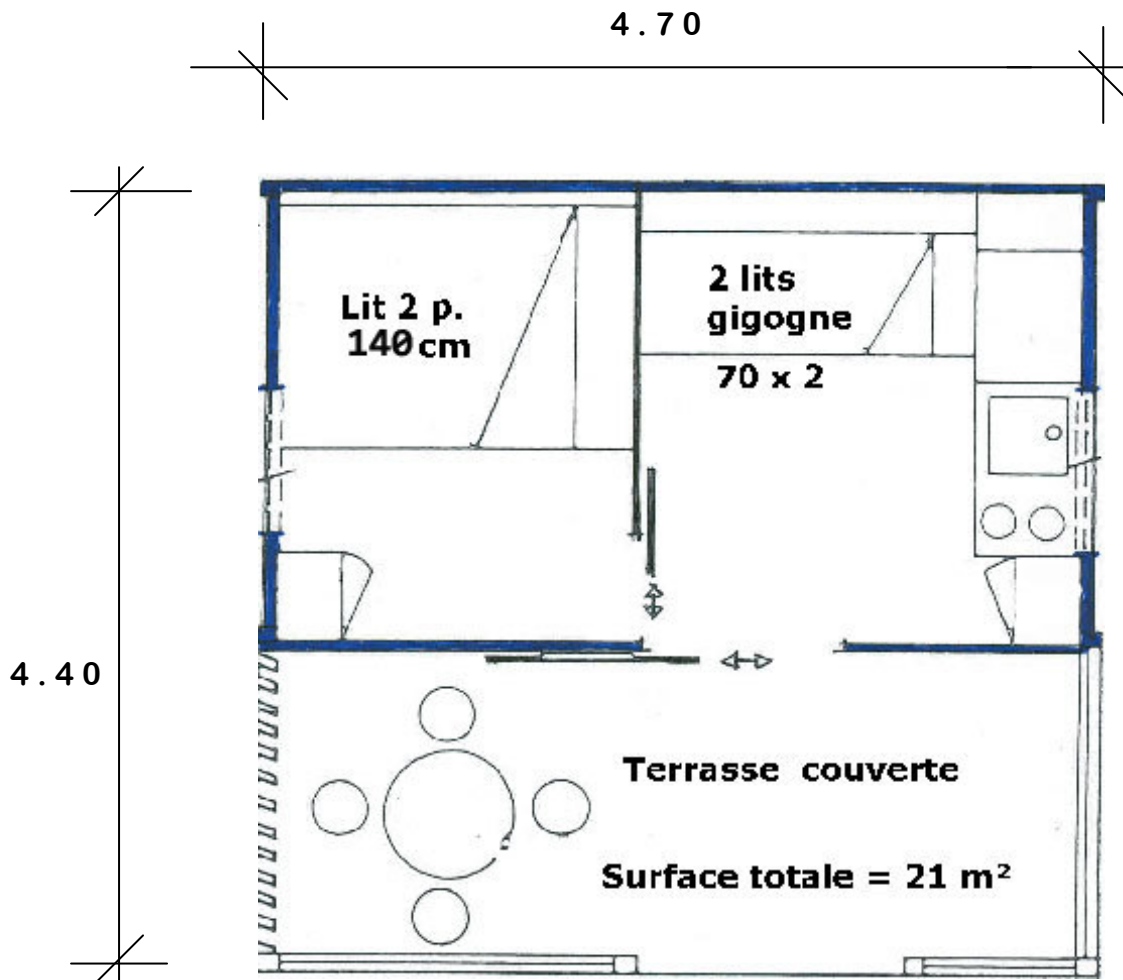

Chalet n°5 Campeco 21 m²

Campeco-nature 3/4 places

1 chambre avec 1 lit en 140 cm
Kitchenette avec 2 lits gigogne en 70 cm
Sanitaires collectifs situés à 30 m

Bonnes vacances en Ardèche Verte !