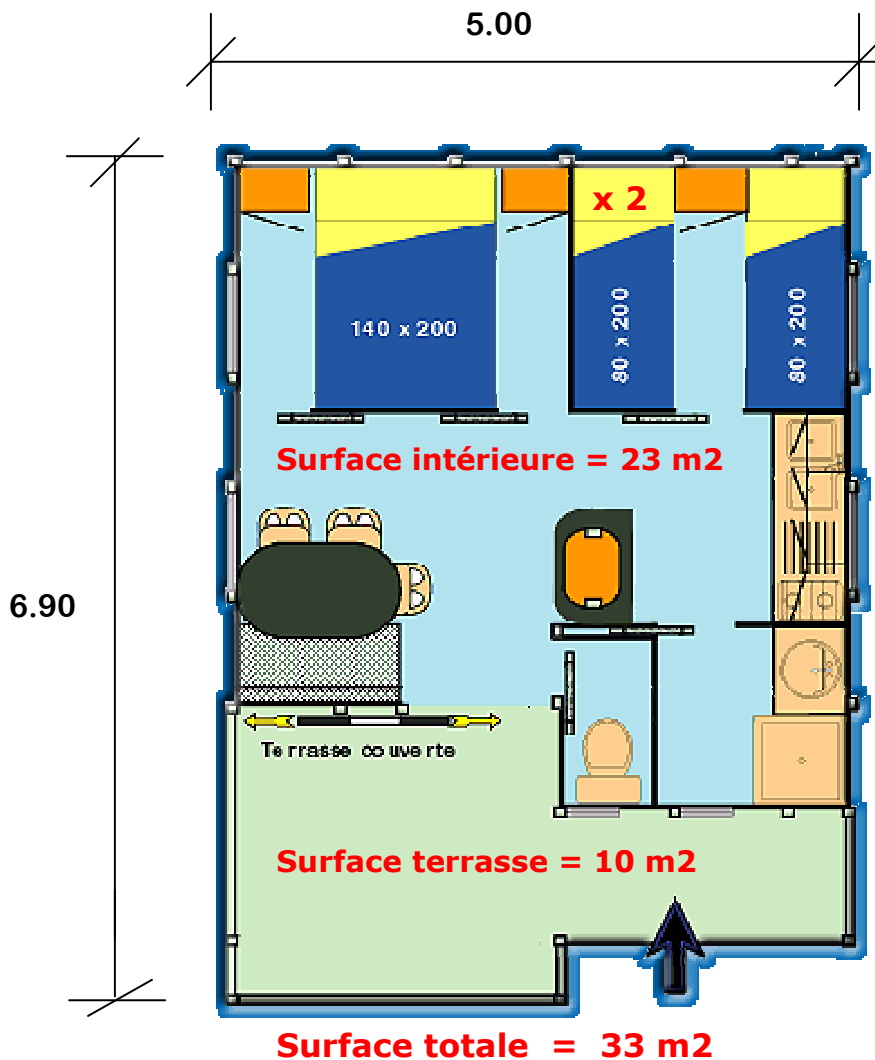

Chalet n°2 Club 33 m²

Club n°2 tout confort 5 places
Une chambre avec 1 lit en 140 cm.
Une chambre avec 3 couchettes
de 80 cm dont 2 superposées.

Bonnes vacances en Ardèche Verte !