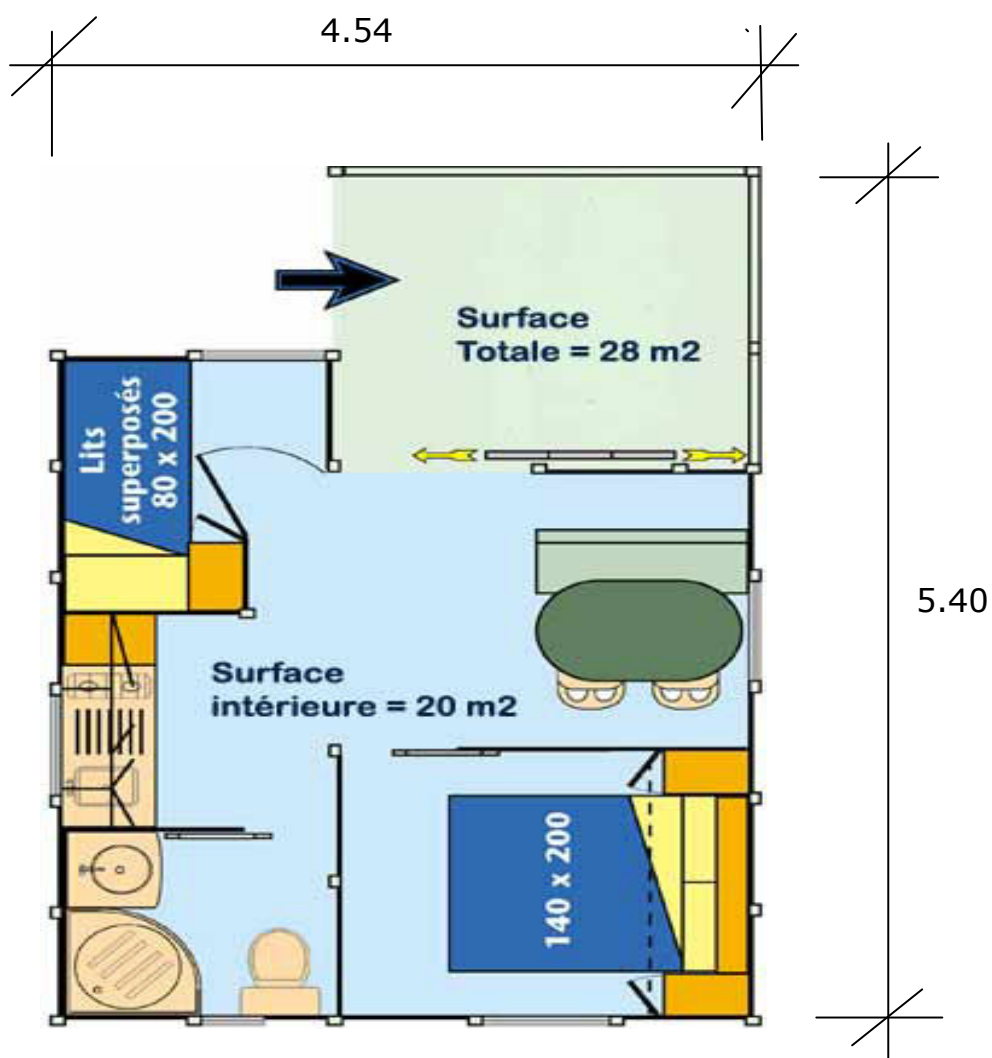

Chalet n°3 Trianon 28 m²

Trianon 4 places tout confort

Une chambre avec 1 lit 2 places en 140 cm
Une chambrette avec 2 lits superposés en 80 cm

Bonnes vacances en Ardèche Verte !