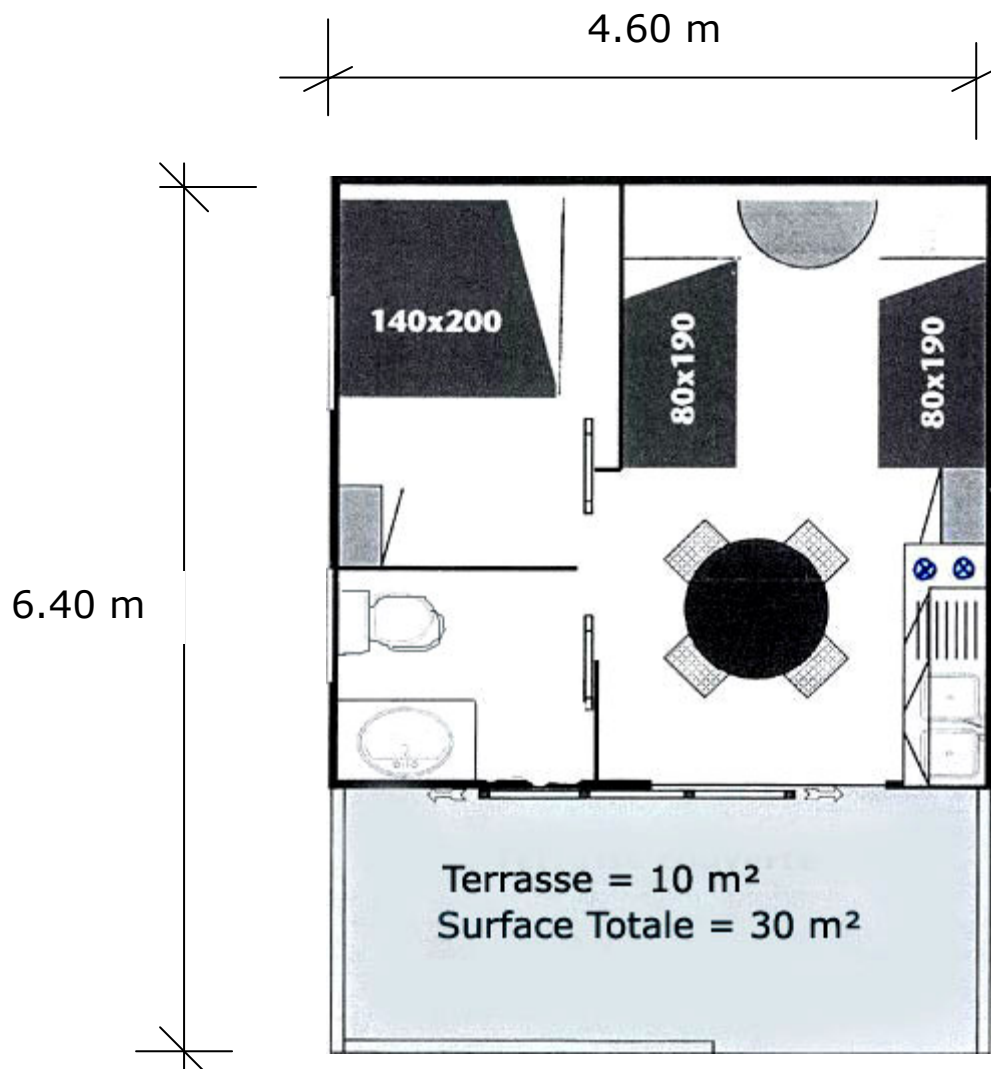

Chalet n°4 Yucca 30 m²

Yucca 4 places semi-confort

WC + lavabo + kitchenette à l'intérieur
Douche à l'extérieur à 20 m
1 lit en 140 cm & 2 lits en 80 cm

Bonnes vacances en Ardèche verte !